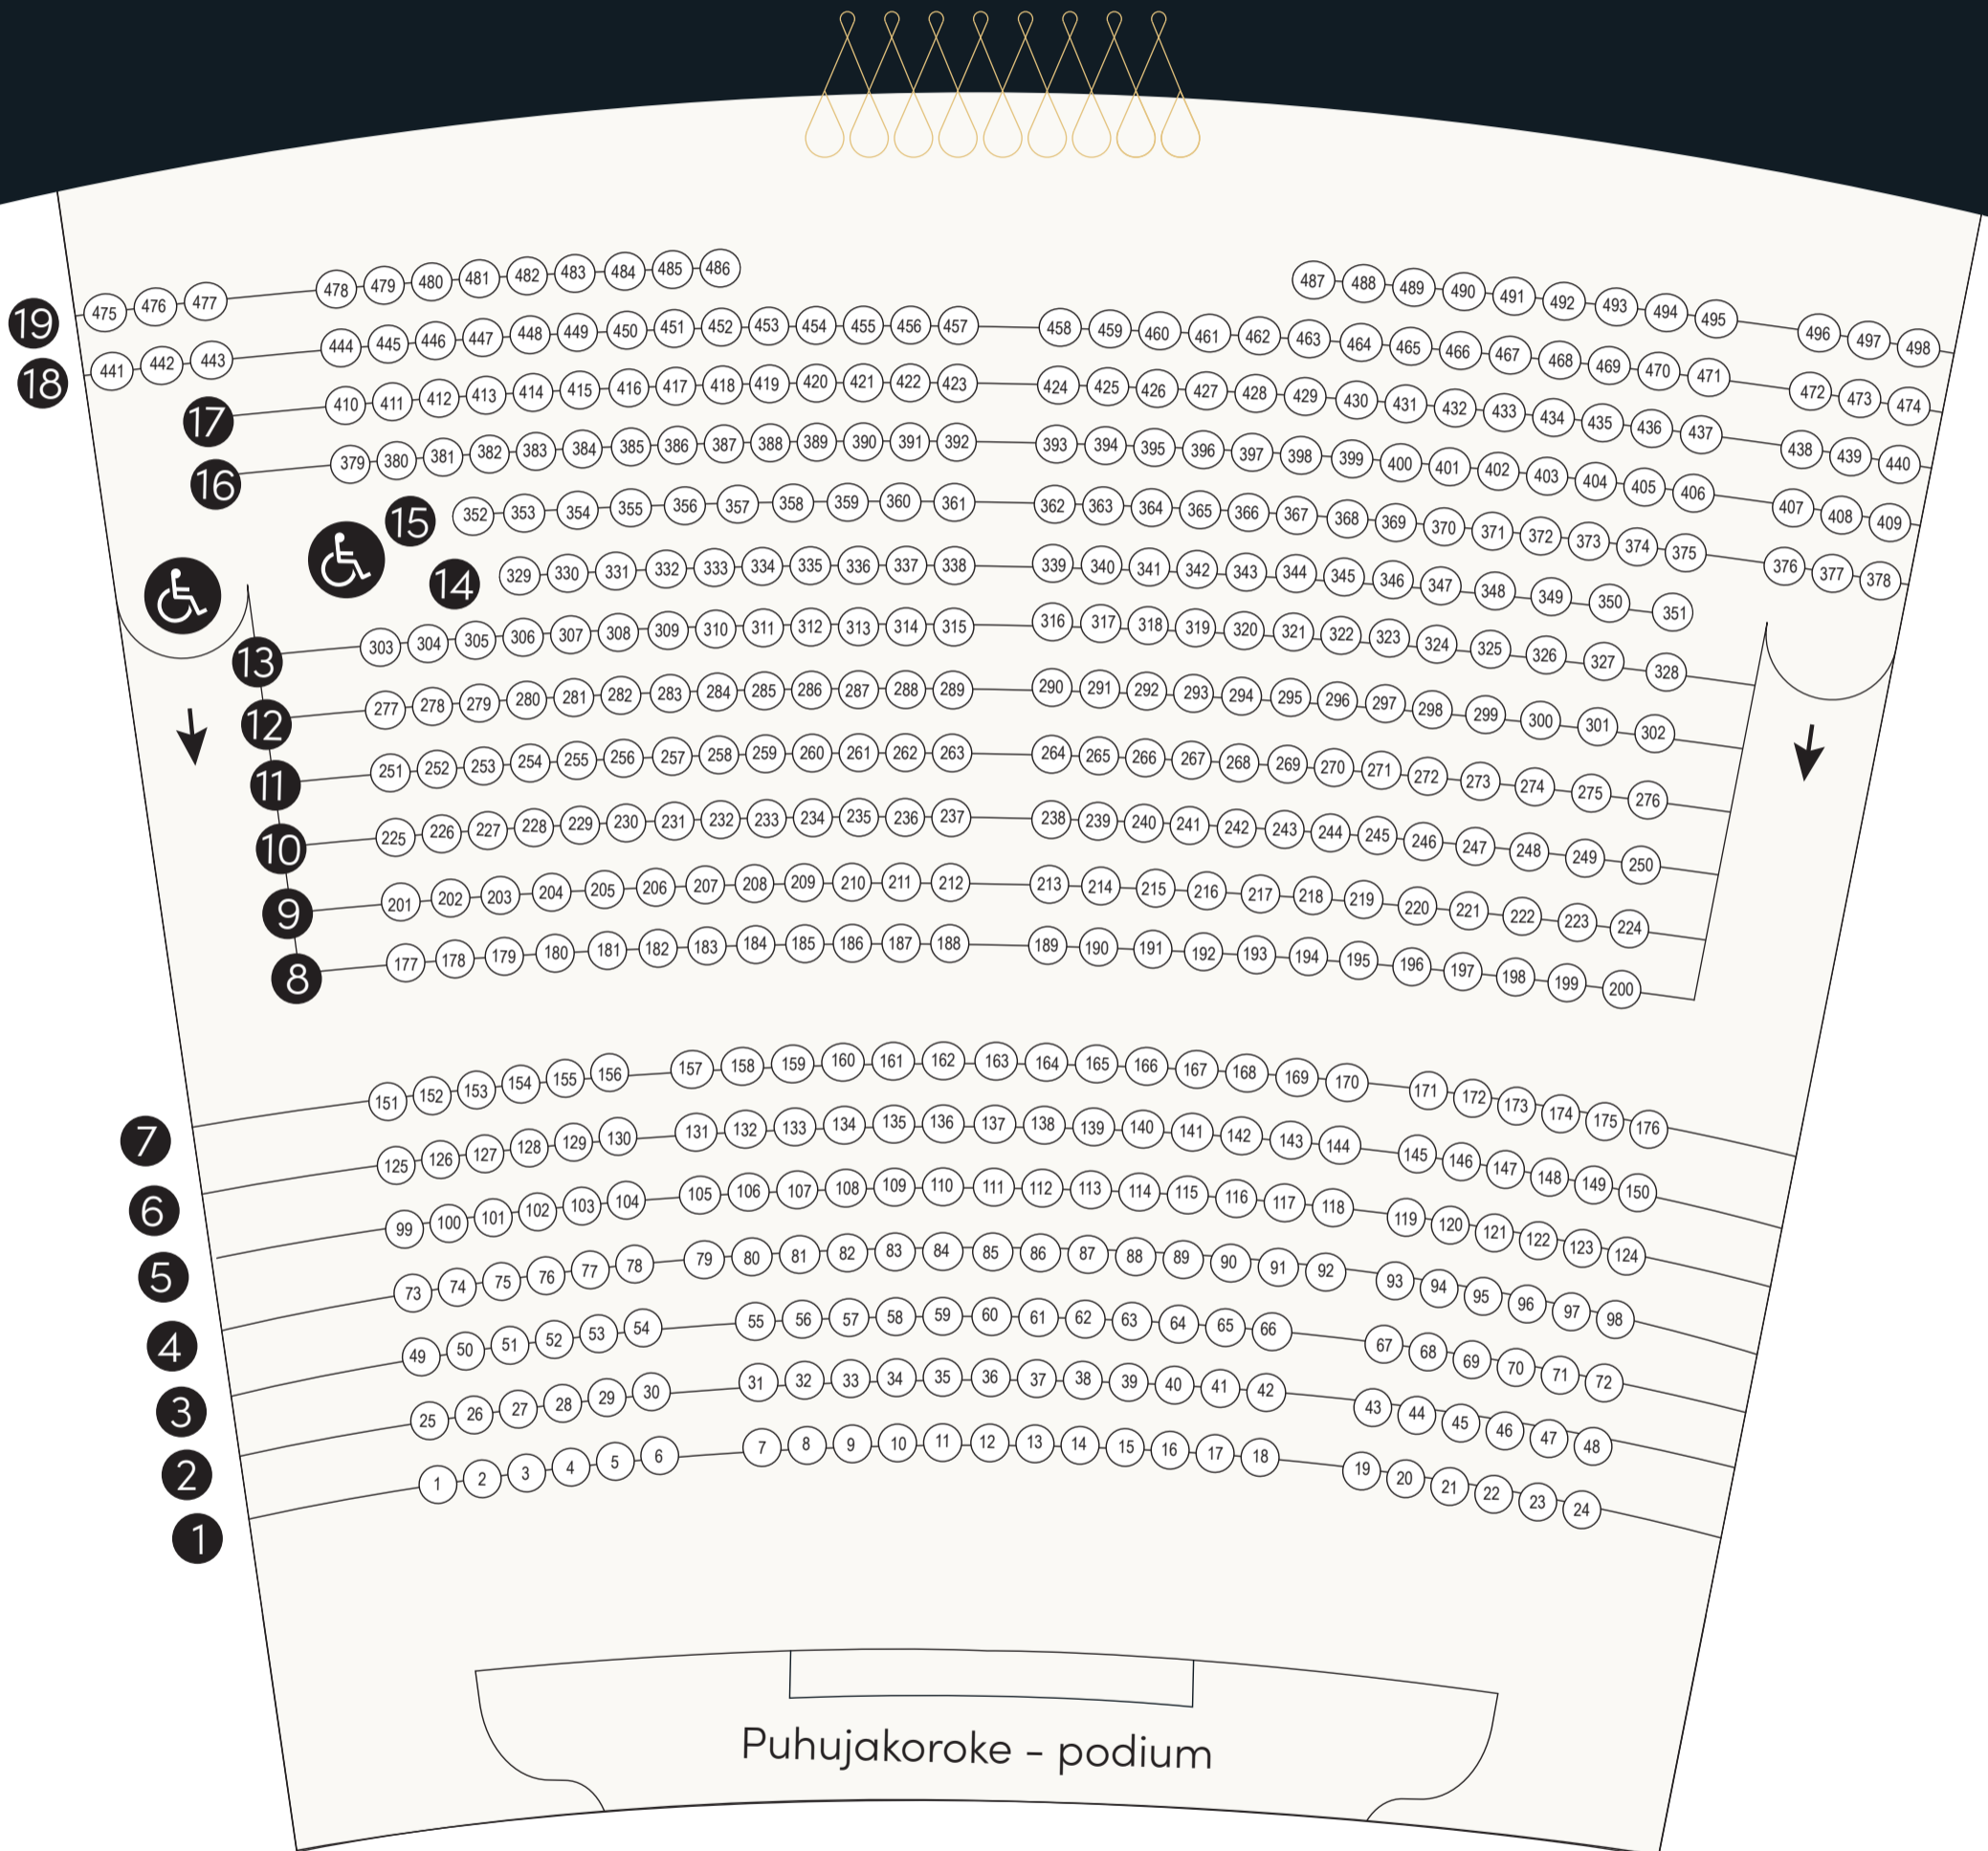

Ravintola Töölö – Restaurant Töölö

Auditorio – Auditorium

KATSOMOKARTTA - SEATING MAP

 Pyörätuolipaikat
Wheelchair spaces

 Sisäänkäynti
Entrance

Paikat 1-24, 376-378 & 471-473 ilman kääntyvää pöytätasoa.
Seats 1-24, 376-378 & 471-473 without folding tables in front of the seats.